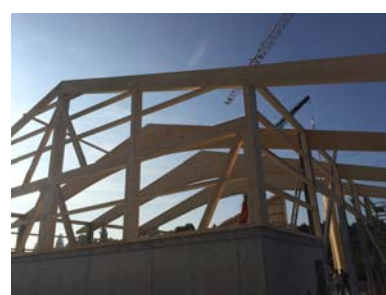

Landwirtschaftliche Bauten

Scheunenneubau

Landwirtschaftliche Bauten

Scheunenneubau

Objekt	Scheune
Länge	25 m
Breite	18 m
Höhe	10.50 m

HOLZBAUTECHNIK AG . www.holzbautechnik-ag.com
Wittenbach – St.Gallen – Buchs